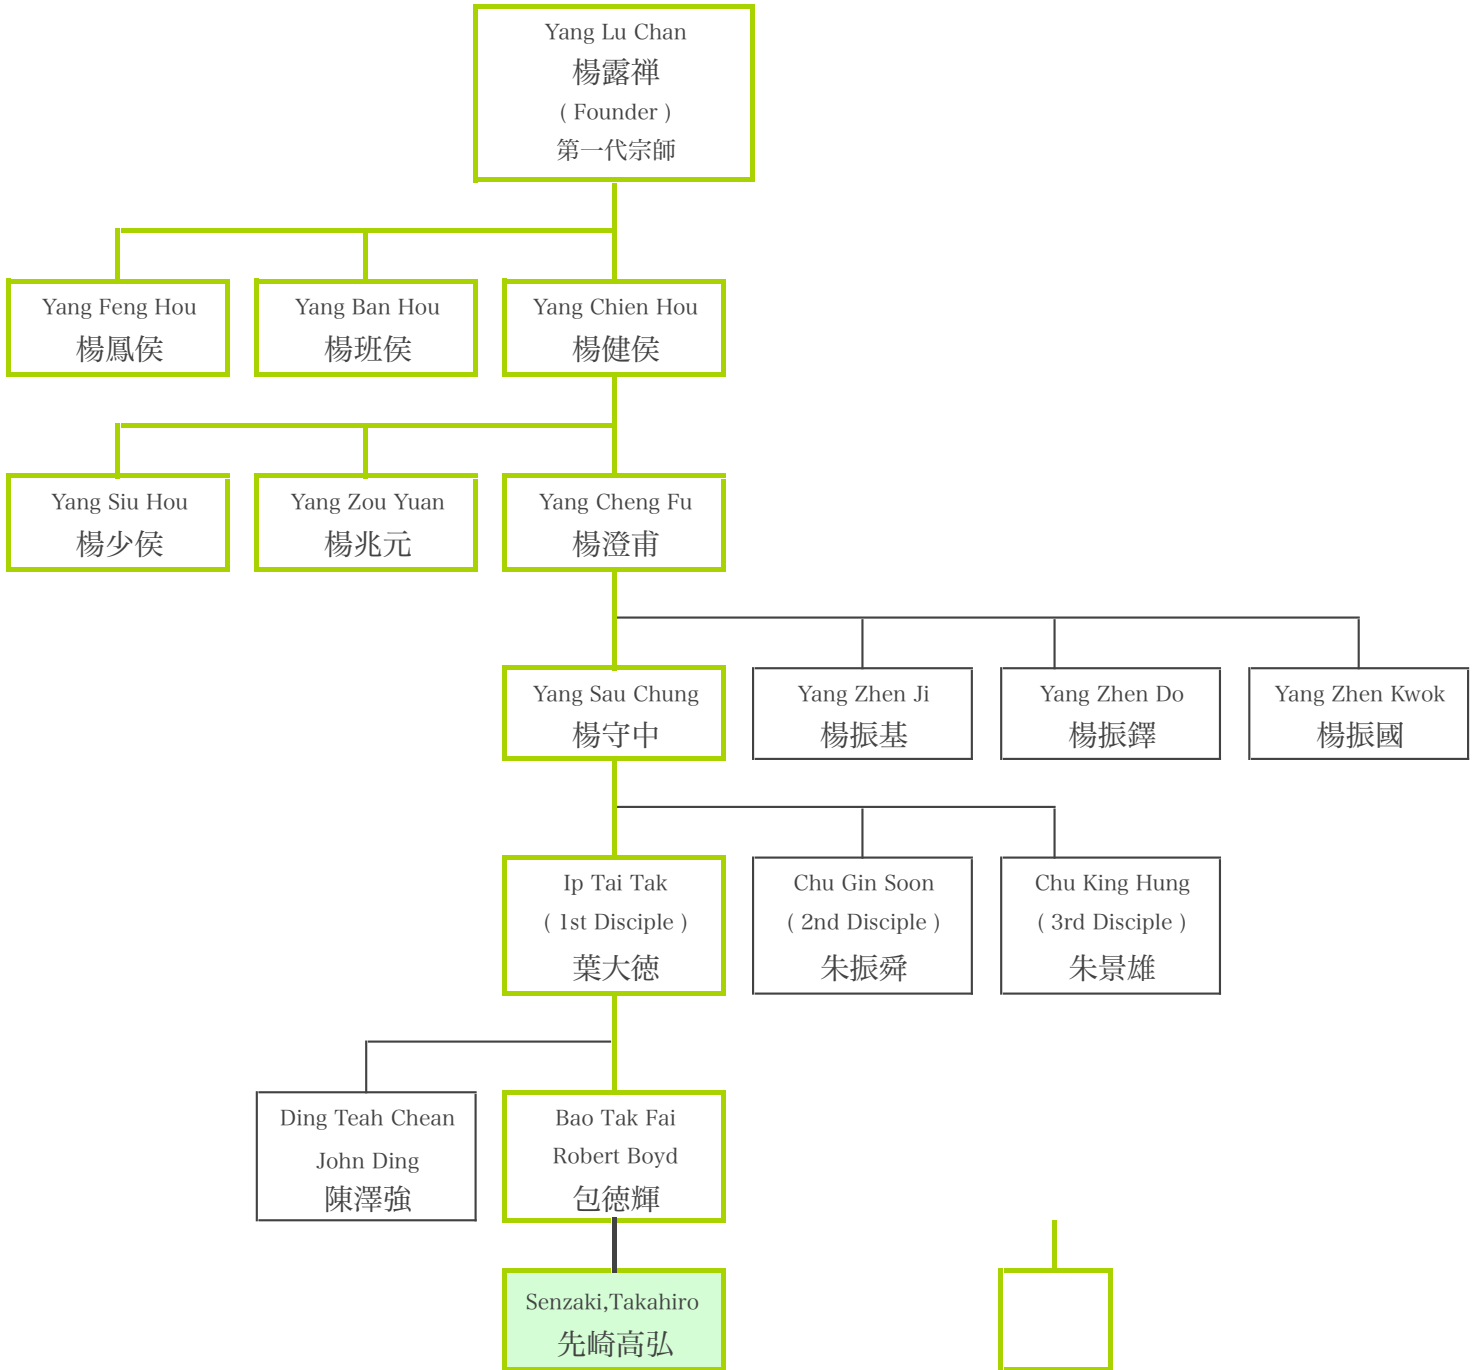

# 楊家太極拳（蛇形）傳承系統圖

THE YANG FAMILY STYLE TAI CHI CHUAN ( SNAKE STYLE )

太線・太枠は楊家真伝蛇形太極拳傳承者  
Snake-Style lineage